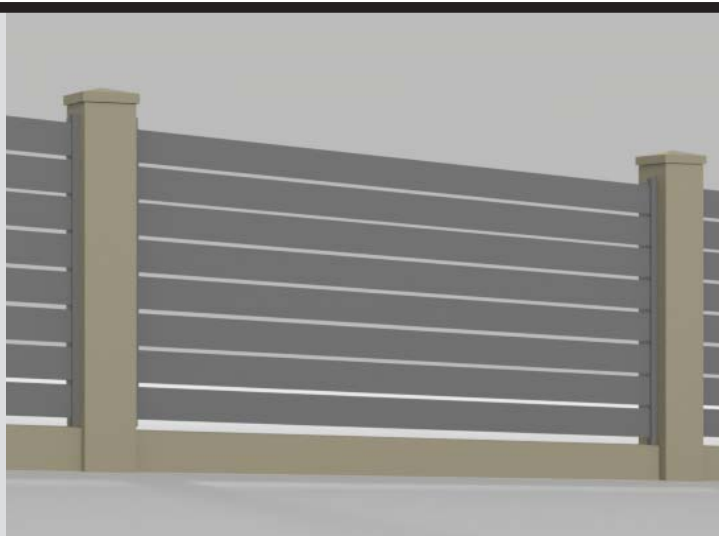

OGRODZENIA DIAGONAL

System ogrodzeń DIAGONAL to rozwiązanie stworzone z myślą o montażu na terenach o trudnym ukształtowaniu. Dzięki specjalnej konstrukcji segmentów możliwe jest standardowe odchylenie szczelbi pod kątem do 15° , co umożliwia łatwe dopasowanie ogrodzenia do nachylonych lub pofałdowanych powierzchni.

DIAGONAL to nie tylko funkcjonalność, ale także estetyka, która doskonale wpisuje się w różnorodne przestrzenie. Dzięki tej innowacyjnej konstrukcji system doskonale sprawdzi się zarówno na posesjach prywatnych, jak i w miejscach użyteczności publicznej, gwarantując trwałość, łatwość montażu i spójny wygląd.