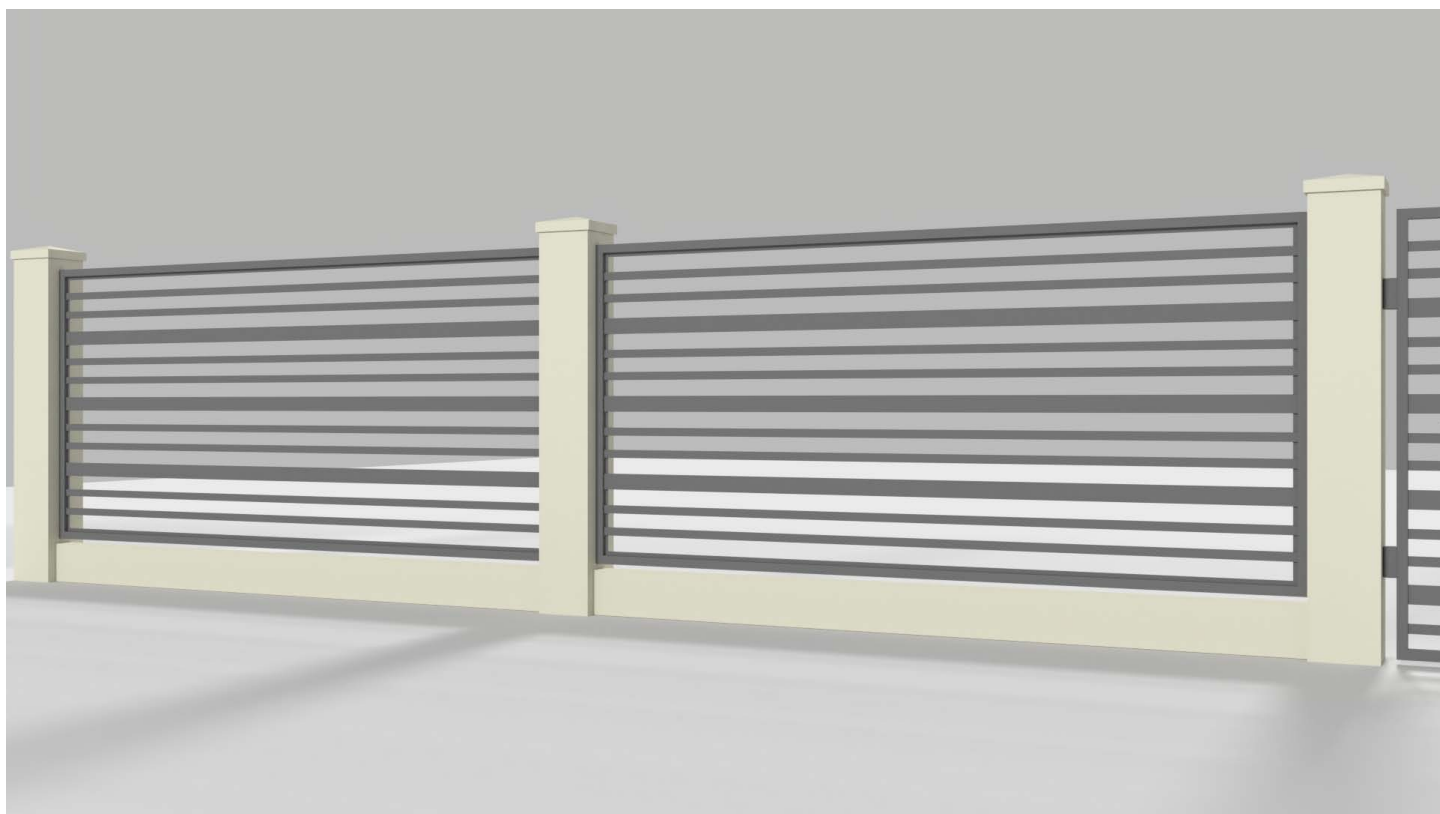

NAJWAŻNIEJSZE ATUTY OGRODZEŃ NORMA

● BOGATY WYBÓR WZORÓW

System NORMA oferuje aż 12 różnorodnych wzorów, co pozwala na dopasowanie ogrodzenia do indywidualnych preferencji i charakteru posesji.

● ELASTYCZNOŚĆ WYMIARÓW

Elementy systemu dostępne są w szerokim zakresie wymiarów, co umożliwia precyzyjne dopasowanie ogrodzenia do specyfiki danego terenu.

● TRWAŁOŚĆ I ODPORNOŚĆ

Ogrodzenia NORMA wykonane są z wysokiej jakości stali ocynkowanej, co zapewnia doskonałą ochronę przed korozją i czynnikami atmosferycznymi.

● SPÓJNOŚĆ SYSTEMU

W skład systemu wchodzi bramy przesuwne, dwuskrzydłowe, furtki, segmenty ogrodzeniowe oraz słupki, co pozwala na stworzenie kompleksowego rozwiązania.

● UNIWERSALNY CHARAKTER

Ogrodzenia NORMA sprawdzają się zarówno na posesjach prywatnych, jak i w przestrzeniach publicznych czy komercyjnych, dzięki uniwersalnemu i estetycznemu designowi.

● ESTETYCZNE WYKOŃCZENIE

Dostępność w różnych wzorach i wymiarach pozwala na idealne wkomponowanie ogrodzenia w otoczenie i styl architektury.