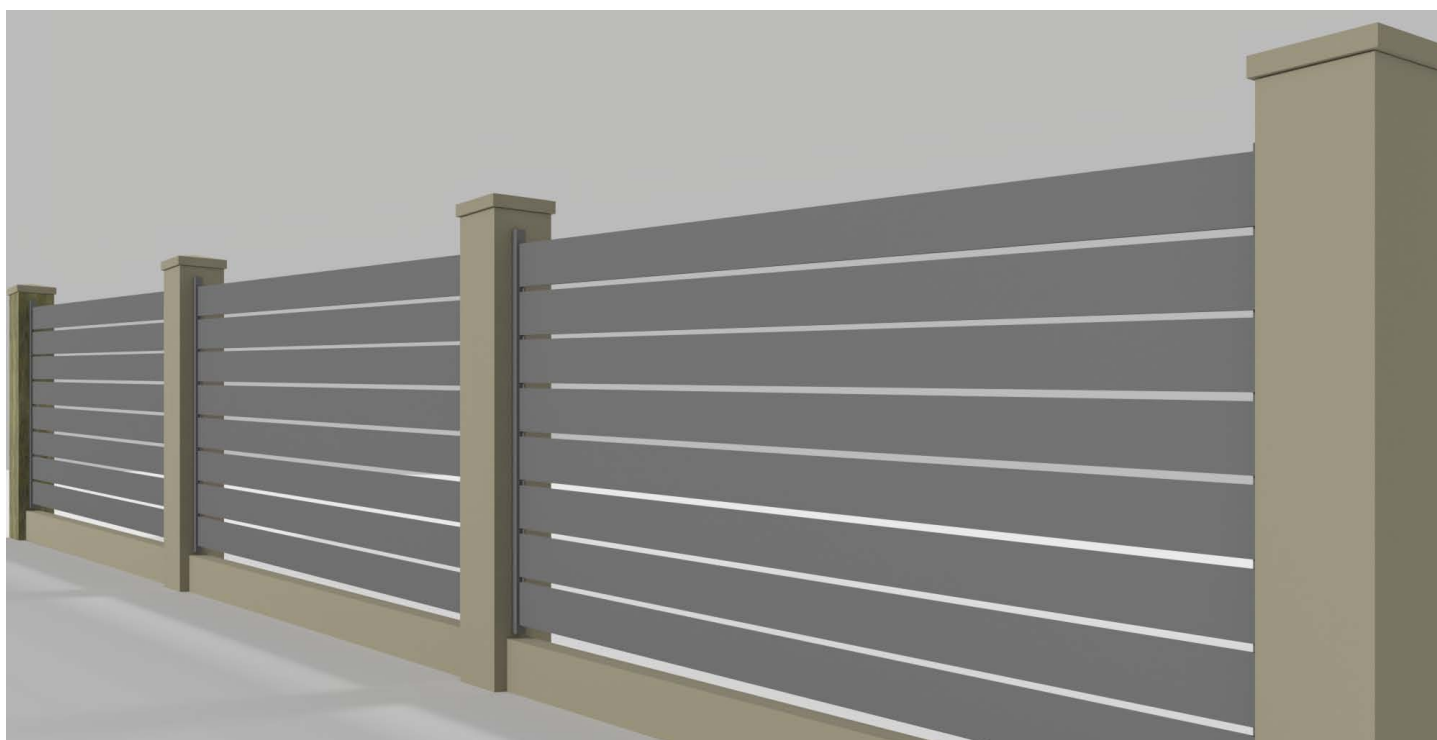

● TRWAŁOŚĆ I SOLIDNOŚĆ

Wykonanie z wysokiej jakości materiałów gwarantuje długą żywotność ogrodzenia, które pozostaje odporne na działanie czynników zewnętrznych.